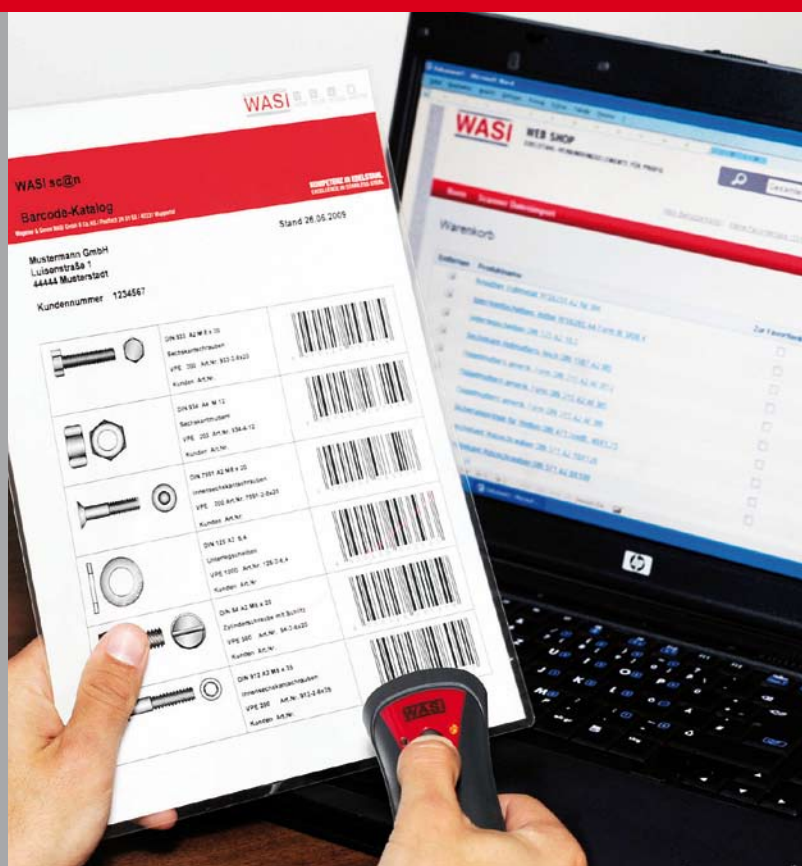

EXCELLENCE IN STAINLESS STEEL

EINFACH CLEVER!

SO FUNKTIONIERT DER WASI-SC@N:

- 1 Sie erhalten den WASI-Scanner und die Barcode-Etiketten zu Ihren Produkten.
- 2 Die Barcode-Etiketten kleben Sie entsprechend Ihrer Artikel auf die Regalböden oder Lagerbehälter.
- 3 Mit dem WASI-Scanner lesen Sie direkt am Regal die Barcodes der Artikel ein, deren Vorrat zur Neige geht.
- 4 Die gescannten Daten des WASI-Scanners werden in den WASI-Onlineshop hochgeladen.

EINFACH INDIVIDUELL!

SIE ENTSCHEIDEN, WAS WIR FÜR SIE MANAGEN.

WASI-Sc@n bietet Ihnen 3 unterschiedliche Module:

WASI Sc@n WS I

Sie scannen – WASI liefert in handelsüblichen Verpackungen bis in Ihren Wareneingang

WASI Sc@n WS II

Sie scannen – WASI liefert in handelsüblichen Verpackungen bis in Ihr Regal

WASI Sc@n WS III

WASI scannt und liefert in handelsüblichen Verpackungen bis in Ihr Regal

Barcodekatalog Systemverpackung Behälter Systemregal

Jedes Modul ist mit jeder der Optionen kombinierbar. Systemregale sind nur in Verbindung mit Systemverpackungen oder Behältern möglich.

MODULE

OPTIONEN